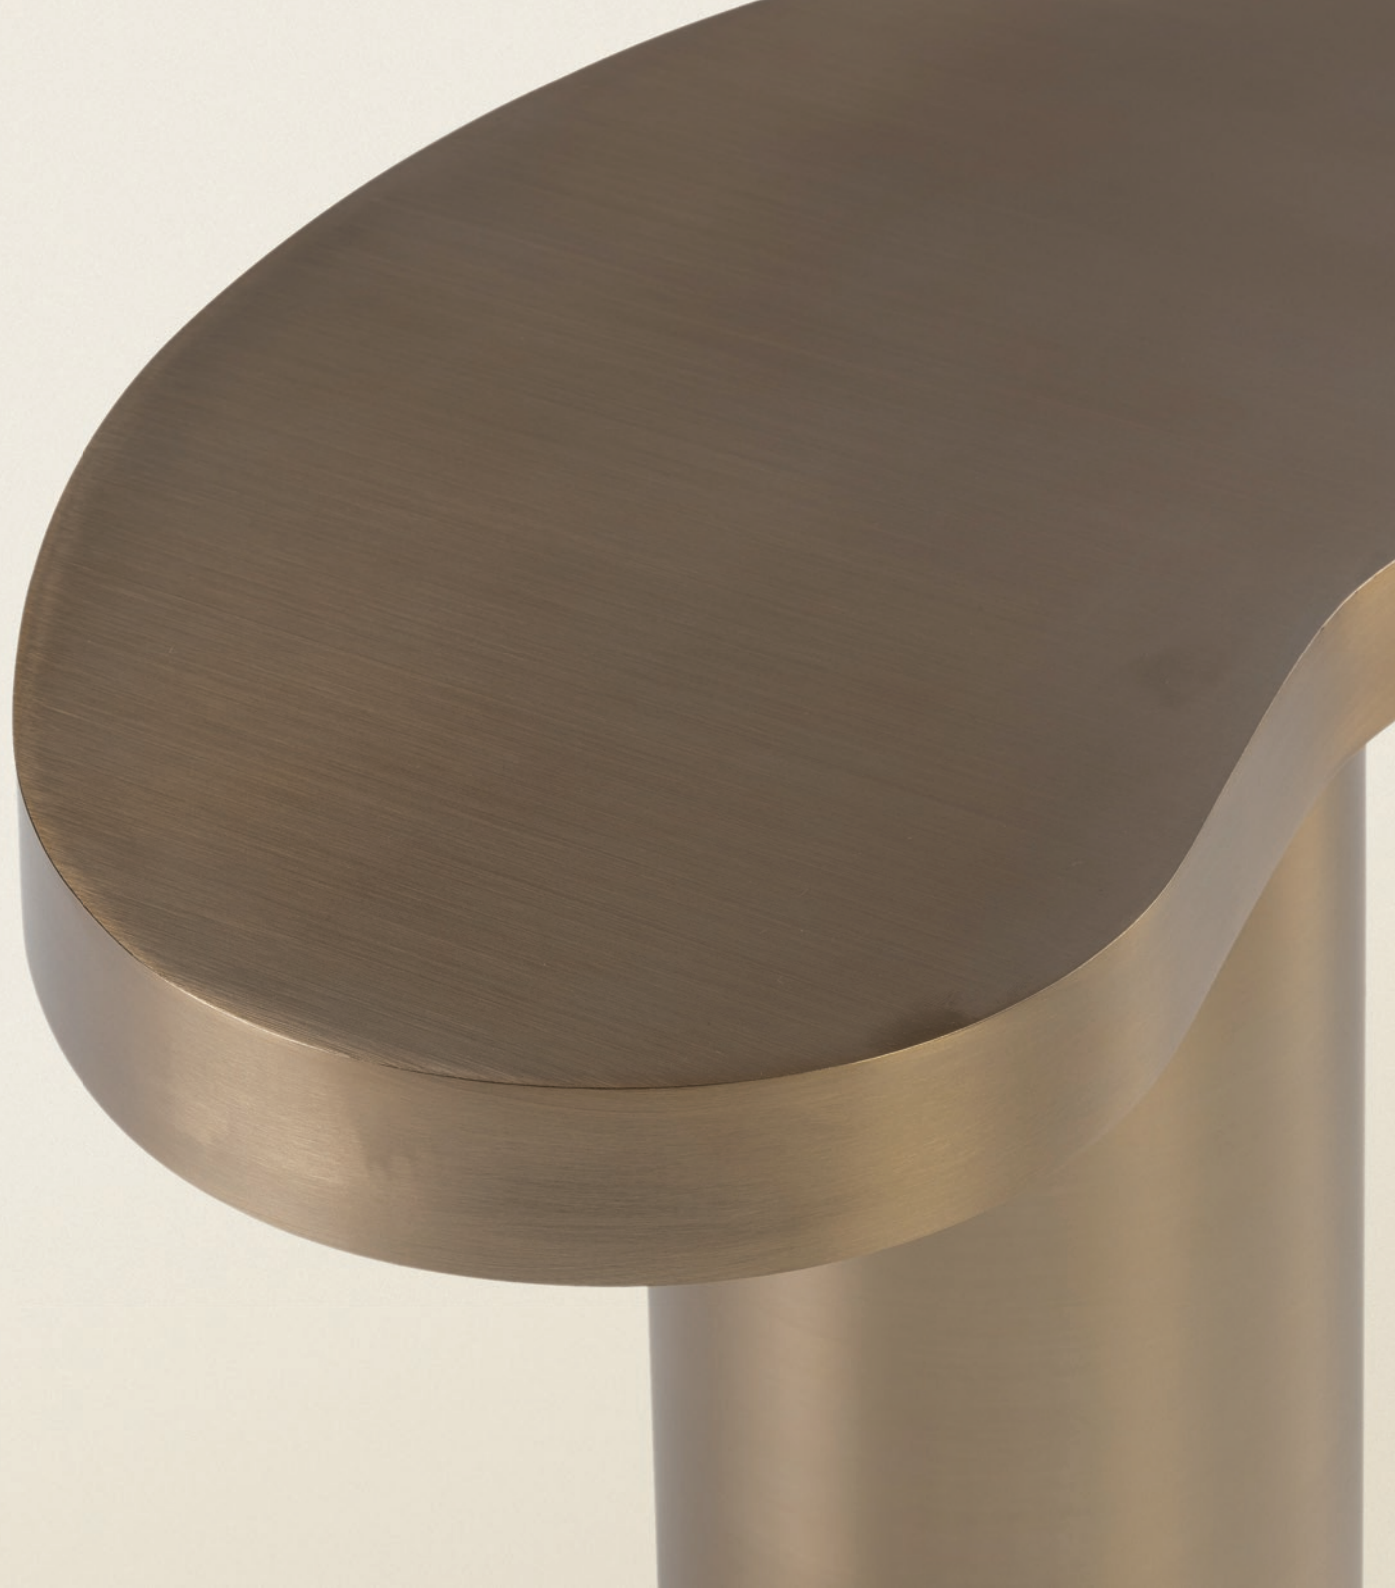

2,90

3,10

3,30

3,45

FOTO HASTE: PINTURA PRETA / PONTEIRA GOLDEN
PRATELEIRA INFERIOR: PINTURA PRETA / SUPORTE GOLDEN
PRATELEIRA SUPERIOR: VIDRO TRANSPARENTE / SUPORTE GOLDEN
NICHOS: LAMINADO NOGUEIRA
PAINEL: LAMINADO NOGUEIRA

Mesas
Auxiliares

Mesa Auxiliar **Fold**

20
COLEÇÃO
25

Com sua lâmina de aço dobrada em forma de “C”, a mesa auxiliar Fold combina funcionalidade e requinte. Perfeita para se encaixar em torno de sofás e poltronas, exibe o valor estético do metal em uma peça versátil e atemporal.