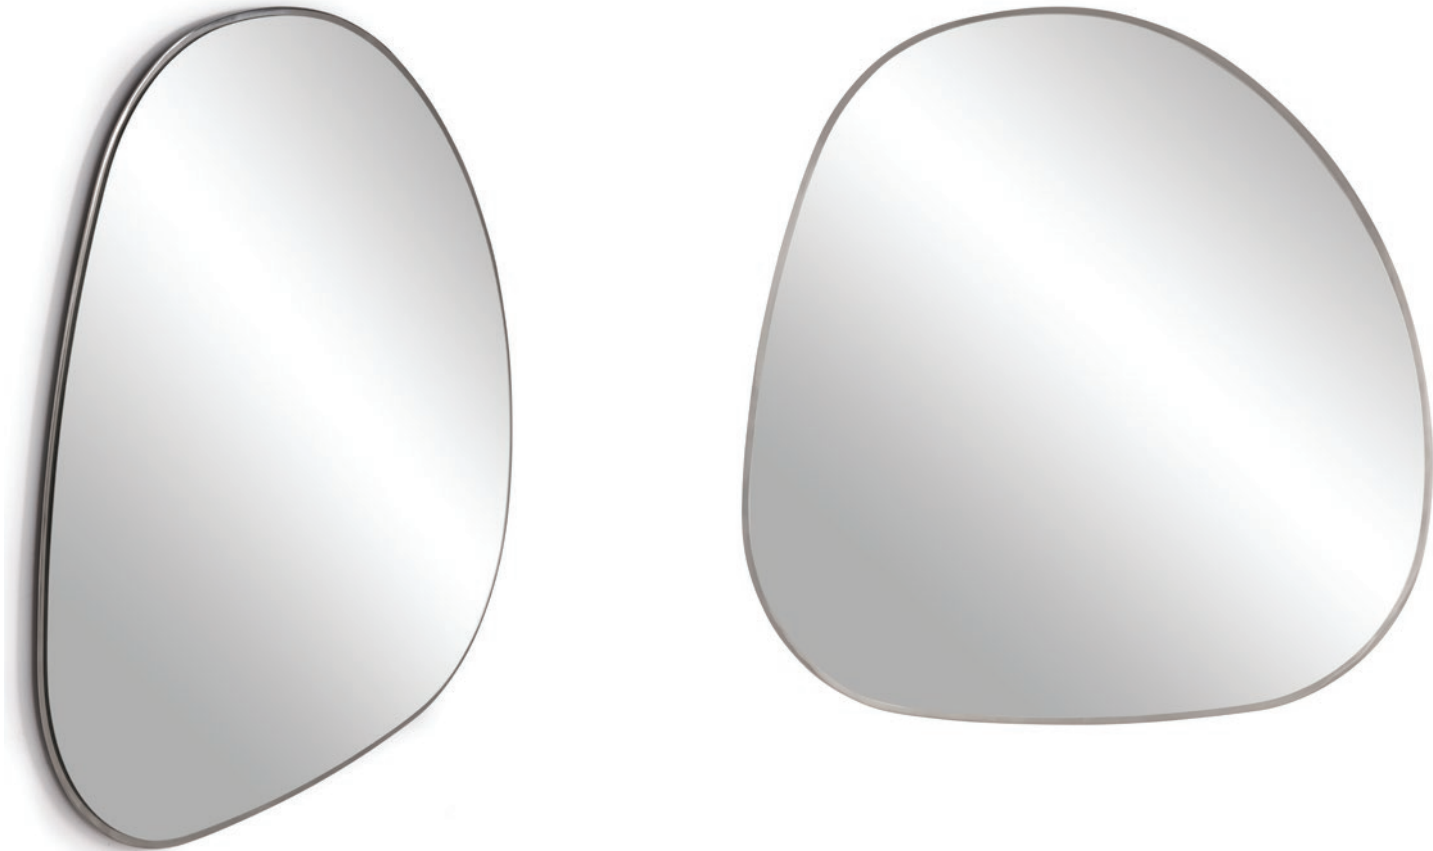

FOTO: PINTURA GOLDEN / ESPELHO BRONZE / VIDRO TRANSPARENTE

Cristaleira **Glass**

CT0001
1,20 x 0,45 x 1,70

FOTO: PINTURA ÔNIX / ESPELHO FUMÊ / VIDRO TRANSPARENTE

Espelhos

Espelho **Heron**

ES0005
1,00 x 0,02 x 1,00